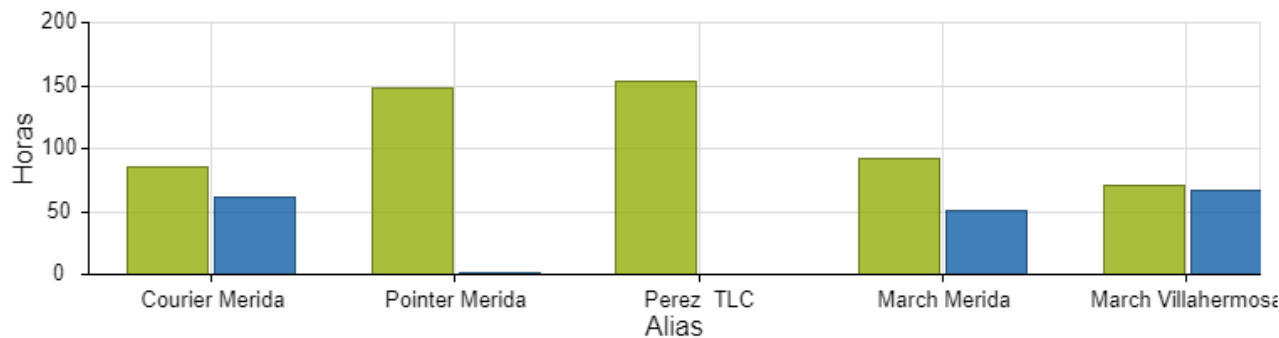

Reporte de Kilometraje

Kilometraje recorrido

Reordenar gráfica

Guardar gráficas como imagen

Distancia

MASTRACK WEB – Reporte de estadías

Disponible en

Alias	Estatus	Fecha Inicial	Hora Inicial	Fecha Final	Hora Final	Dirección	Duración
March Merida	FUERA	26/09/2017	00:01:49	26/09/2017	07:53:10	Calle 39 ?, Ciudad Ciudad...	00:07:51:21
March Merida	FUERA	26/09/2017	08:11:40	26/09/2017	08:17:34	Merida-Progreso, Ciudad ...	00:00:05:54
March Merida	DENTRO	26/09/2017	08:19:18	26/09/2017	08:48:07	Merida-Progreso, Ciudad ...	00:00:28:51
March Merida	FUERA	26/09/2017	08:48:07	26/09/2017	08:52:16	Merida-Progreso, Ciudad ...	00:00:04:09
March Merida	DENTRO	26/09/2017	08:56:28	26/09/2017	10:47:31	Calle 46, Ciudad Nueva R...	00:01:51:03
March Merida	DENTRO	26/09/2017	10:49:40	26/09/2017	11:11:25	76, Ciudad Temozon Norte...	00:00:21:45
March Merida	FUERA	26/09/2017	11:13:19	26/09/2017	11:24:43	Progreso-Merida, Ciudad ...	00:00:11:24
March Merida	DENTRO	26/09/2017	11:27:31	26/09/2017	14:17:28	Merida-Progreso, Ciudad ...	00:02:49:57

Reporte de Estadías

Duración de eventos

Reordenar gráfica

Guardar gráficas como imagen

MASTRACK WEB – Reporte de sumario ejecutivo

Disponible en

Reporte Sumario Ejecutivo

Alias	Distancia Promedio ...	Distancia Total [...]	Tiempo Uso	Velocidad Promedio...	Conductor	Placa	RAG (100%)	CALIFICACION
+	GAV-128 (1406...	117	468	14:10:15	22	230DR3	3	BIEN
+	GAV-129 (1406...	45	180	07:29:08	11	231DR3	0	BIEN
+	GAV-133 (1406...	0	0	00:16:43	0	375DR3	0	BIEN
+	GAV-134 (1406...	0	0	00:00:00	0	089AK7	0	BIEN
+	GAV-135 (1406...	268.25	1073	2:00:17:41	17		49	REGULAR
-	GAV-139 (1406...	267.75	1071	20:02:40	37	424ER3	59	MAL