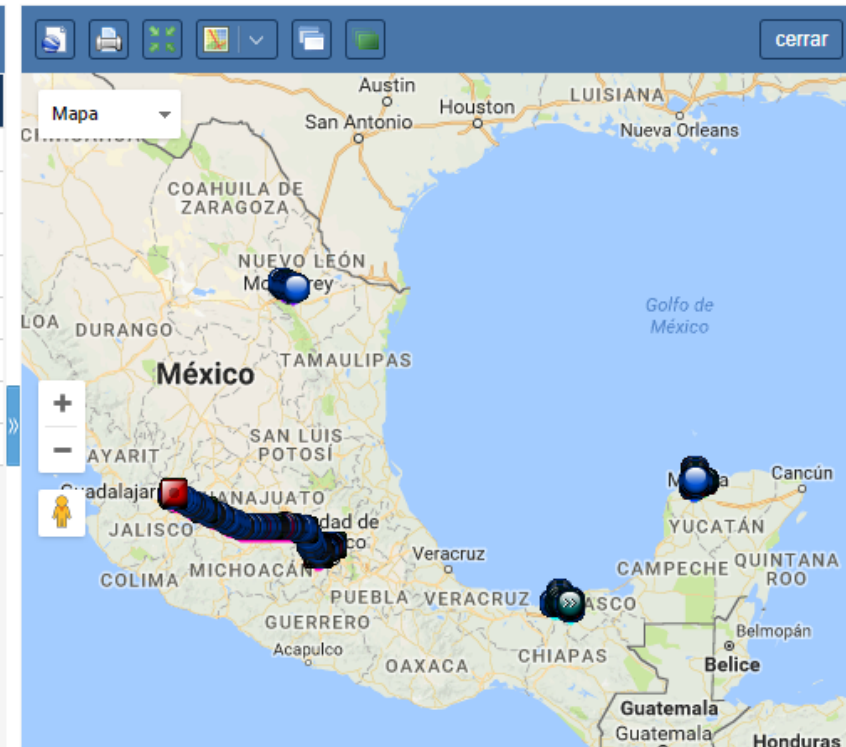

CENTRO DE SOLUCIONES
INALÁMBRICAS

mastrack

MASTRACK WEB – Reporte de velocidad

Disponible en

Reporte de Velocidad

Alias	Ocurrencias	Velocidad máxima (...)	Eventos	Porcentaje %
Courier Merida	102	98	898	11
Pointer Merida	73	85	904	8
Perez TLC	13	2	134	10
March Merida	1298	99	2591	50
March Villahermosa	640	93	1767	36
Saveiro Merida	1037	123	2279	46
March Mty	917	121	2204	42
SAVEIRO TOLUCA	1582	96	2167	72

CENTRO DE SOLUCIONES
INALÁMBRICAS

mastrack

MASTRACK WEB – Reporte de último evento

Disponible en

Reporte de Último Evento

Alias	Velocidad (Km/h)	Latitud	Longitud	Evento
Moto_Carlos_Cruz	0	21.061026	-89.628654	AUTOREPORTE
CSI-Móvil 7 305WS9	0	19.389212	-99.569244	FIN DE MOVIMIENTO(427)
MONROY-CA-298WH3				APAGANDO DISPOSITIV...
Chevy Cindy Martinez	0	21.08078	-89.629028	
Courier Merida				RESPUESTA A COMAND...
Pointer Merida	0	21.055664	-89.631126	
Saveiro Merida	0	21.059042	-89.635925	Solicitud de Localización(2...
March Mty	0	25.635431	-100.114944	Solicitud de Localización(2...
March Villahermosa	0	17.966898	-92.942085	Solicitud de Localización(2...
SAVEIRO TOLUCA	0	20.730238	-103.31514	Respuesta a solicitud de u...
Perez TLC				
March Merida	0	21.0299	-89.62927	Autorreporte OFF(2351)

Mapa

cerrar

México

Mapa showing Mexico with location markers for various cities including Monterrey, Ciudad de México, and Merida. The map includes state names like COAHUILA DE ZARAGOZA, NUEVO LEÓN, DURANGO, TAMAULIPAS, SAN LUIS POTOSÍ, GUANAJUATO, JALISCO, COLIMA, MICHOACÁN, GUERRERO, OAXACA, CHIAPAS, VERACRUZ, TAMAULIPAS, CAMPECHE, YUCATÁN, and QUINTANA ROO. Major cities like Austin, Houston, San Antonio, Nueva Orleans, and Cancún are also visible.