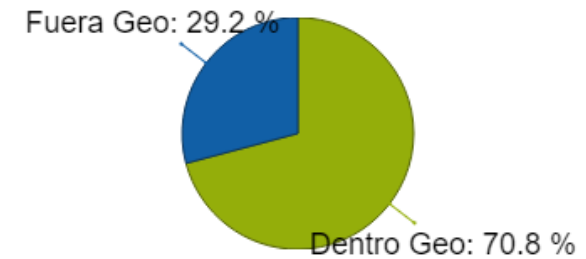

MASTRACK WEB – Reporte de estadías

Disponible en

Alias	Estatus	Fecha Inicial	Hora Inicial	Fecha Final	Hora Final	Dirección	Duración
March Merida	FUERA	26/09/2017	00:01:49	26/09/2017	07:53:10	Calle 39 ?, Ciudad Ciudad...	00:07:51:21
March Merida	FUERA	26/09/2017	08:11:40	26/09/2017	08:17:34	Merida-Progreso, Ciudad ...	00:00:05:54
March Merida	DENTRO	26/09/2017	08:19:18	26/09/2017	08:48:07	Merida-Progreso, Ciudad ...	00:00:28:51
March Merida	FUERA	26/09/2017	08:48:07	26/09/2017	08:52:16	Merida-Progreso, Ciudad ...	00:00:04:09
March Merida	DENTRO	26/09/2017	08:56:28	26/09/2017	10:47:31	Calle 46, Ciudad Nueva R...	00:01:51:03
March Merida	DENTRO	26/09/2017	10:49:40	26/09/2017	11:11:25	76, Ciudad Temozon Norte...	00:00:21:45
March Merida	FUERA	26/09/2017	11:13:19	26/09/2017	11:24:43	Progreso-Merida, Ciudad ...	00:00:11:24
March Merida	DENTRO	26/09/2017	11:27:31	26/09/2017	14:17:28	Merida-Progreso, Ciudad ...	00:02:49:57

Reporte de Estadías

Duración de eventos

Reordenar gráfica

Guardar gráficas como imagen