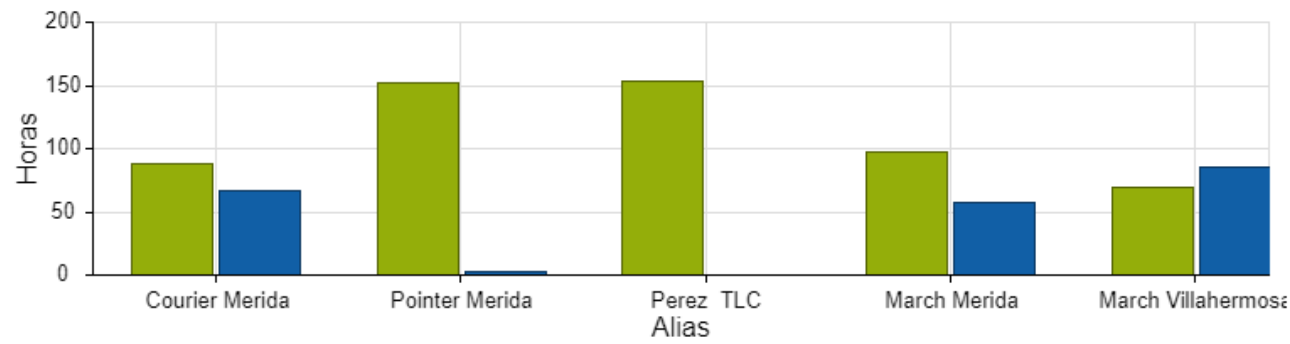

Mapa

cerrar

México

Mapa showing Mexico with location markers for various cities including Monterrey, Ciudad de México, and Merida. The map includes state names like COAHUILA DE ZARAGOZA, NUEVO LEÓN, DURANGO, TAMAULIPAS, SAN LUIS POTOSÍ, GUANAJUATO, JALISCO, COLIMA, MICHOACÁN, GUERRERO, OAXACA, CHIAPAS, VERACRUZ, TAMAULIPAS, CAMPECHE, YUCATÁN, and QUINTANA ROO. Major cities like Austin, Houston, San Antonio, Nueva Orleans, and Cancún are also visible.

MASTRACK WEB – Reporte de visitas

Disponible en

Alias	Visitas	Duración de Visitas
-------	---------	---------------------

March Merida	28	04:17:39:07
--------------	----	-------------

Evento	Alias	Fecha inicial	Hora inicial	Fecha final	Hora final	Geocerca	Duración
Visita	March Merida	26/09/2017	08:04:40	26/09/2017	08:11:04	MERIDA	00:00:06:24
Visita	March Merida	26/09/2017	08:19:16	26/09/2017	08:47:52	CSI MATRIZ	00:00:28:36
Visita	March Merida	26/09/2017	08:53:28	26/09/2017	10:47:31	MERIDA	00:01:54:03
Visita	March Merida	26/09/2017	10:49:40	26/09/2017	11:11:25	CSI MATRIZ	00:00:21:45
Visita	March Merida	26/09/2017	11:27:31	26/09/2017	14:17:28	CSI MATRIZ	00:02:49:57
Visita	March Merida	26/09/2017	14:21:58	26/09/2017	16:30:35	MERIDA	00:02:08:37
Visita	March Merida	26/09/2017	16:33:56	26/09/2017	18:07:41	CSI MATRIZ	00:01:33:45
Visita	March Merida	26/09/2017	18:12:41	26/09/2017	18:27:44	MERIDA	00:00:15:03

Reporte de Visitas

Duración de eventos
Reordenar gráfica
Guardar gráficas como imagen

MASTRACK WEB – Reporte de kilometraje

Disponible en

Alias	Fecha	Día	Distancia (Km)	Turno (Km)	Fuera de turno (Km)
March Merida	26/09/2017	martes	70.8	67.59	3.21
March Merida	27/09/2017	miércoles	167.36	140.01	27.35
March Merida	28/09/2017	jueves	75.63	75.63	0
March Merida	29/09/2017	viernes	37.01	37.01	0