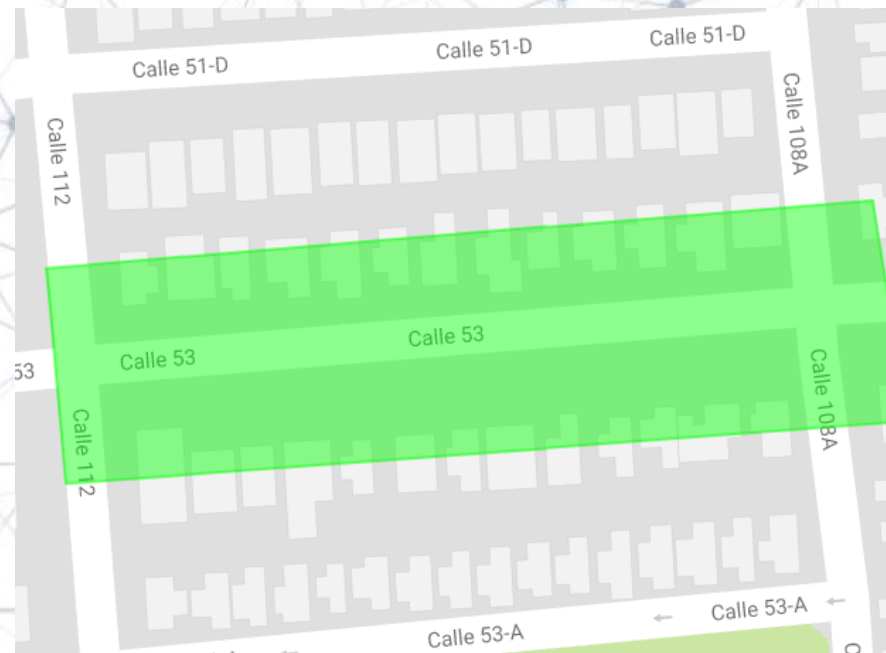

MASTRACK WEB - Localización

Disponible en

Geocercas

- **Visualización en el mapa:** las geocercas se muestran en el mapa.
- **Mostrar todas las etiquetas:** se muestran los “alias” de las geocercas.
- **Categoría:** puedes mostrar las geocercas de acuerdo a las categorías previamente definidas.
- **Clasificación:** puedes mostrar las geocercas de acuerdo a la clasificación previamente definida.
- **Grupos de geocercas:** muestra las geocercas por grupo.