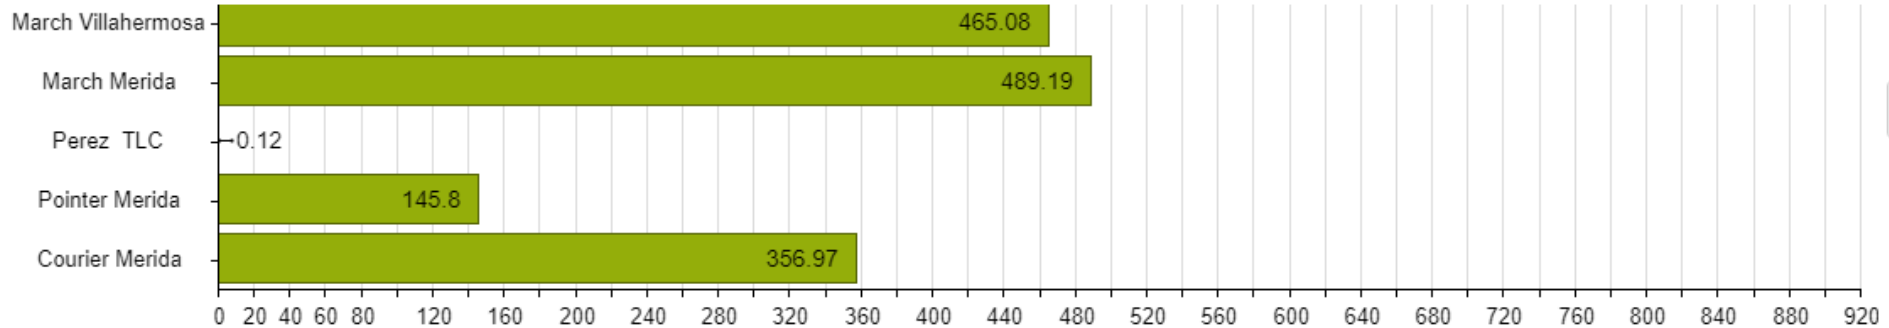

MASTRACK WEB – Reporte de kilometraje

Disponible en

Alias	Fecha	Día	Distancia (Km)	Turno (Km)	Fuera de turno (Km)
March Merida	26/09/2017	martes	70.8	67.59	3.21
March Merida	27/09/2017	miércoles	167.36	140.01	27.35
March Merida	28/09/2017	jueves	75.63	75.63	0
March Merida	29/09/2017	viernes	37.01	37.01	0

Reporte de Kilometraje

Kilometraje recorrido

Reordenar gráfica

Guardar gráficas como imagen

Distancia