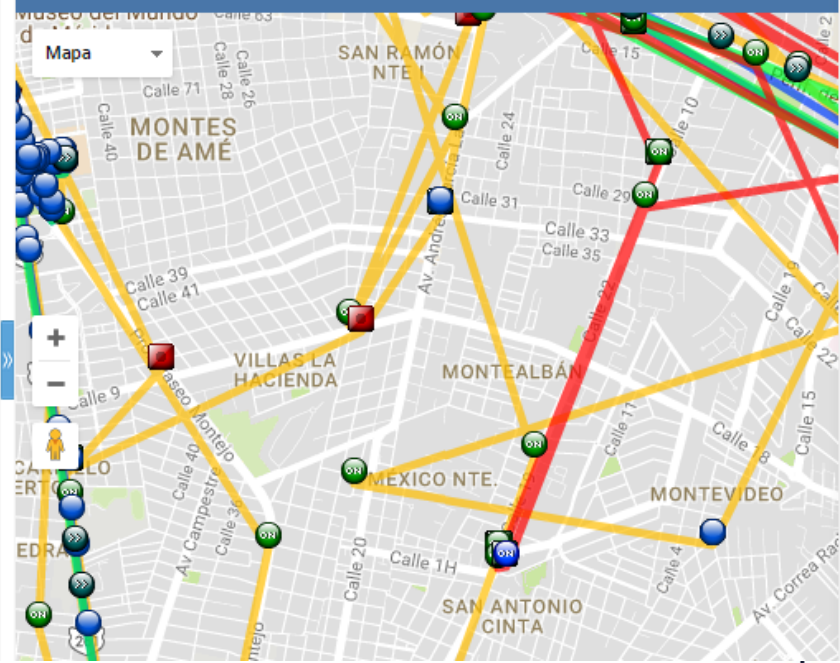

MASTRACK WEB – Reporte de recorrido

Reporte de Recorrido

Alias	Fecha y Hora	Evento	Odometro (Km)	Latitud
-------	--------------	--------	---------------	---------

Courier Merida

Courier Merida	12/09/2017 00:16:31	RESPUESTA A COMAND...	0	42.12188
Courier Merida	12/09/2017 00:16:34		20804	21.060942
Courier Merida	12/09/2017 00:58:51	RESPUESTA A COMAND...	0	21.06094
Courier Merida	12/09/2017 00:58:51		20804	21.060942
Courier Merida	12/09/2017 00:59:03	RESPUESTA A COMAND...	0	21.06094
Courier Merida	12/09/2017 00:59:04		20804	21.060942
Courier Merida	12/09/2017 00:59:16	RESPUESTA A COMAND...	0	21.06094
Courier Merida	12/09/2017 00:59:18		20804	21.060942
Courier Merida	12/09/2017 00:59:28	RESPUESTA A COMAND...	0	21.06094
Courier Merida	12/09/2017 00:59:31		20804	21.060942
Courier Merida	12/09/2017 00:59:51	AUTOREPORTE OFF ES...	20804	21.060942
Courier Merida	12/09/2017 01:01:19	RESPUESTA A COMAND...	0	21.06094
Courier Merida	12/09/2017 01:01:22		20804	21.060942

cerrar

CENTRO DE SOLUCIONES
INALÁMBRICAS

mastrack

MASTRACK WEB – Reporte de eventos

Disponible en

Reporte de Eventos

Alias	Velocidad (Km/h)	Latitud	Longitud	Evento
March Merida				
March Merida	0	20.9899	-89.69649	Autorreporte ON(432)
March Merida	18	20.994415	-89.70441	Autorreporte ON(432)
March Merida	56	21.003174	-89.71655	Autorreporte ON(432)
March Merida	0	21.005283	-89.717995	Autorreporte ON(432)
March Merida	0	21.005283	-89.717995	Autorreporte ON(432)
March Merida	11	20.9929	-89.71083	Autorreporte ON(432)
March Merida	52	20.983912	-89.70384	Autorreporte ON(432)
March Merida	61	20.944078	-89.69938	Autorreporte ON(432)
March Merida	2	20.9503	-89.687935	Autorreporte ON(432)
March Merida	25	20.949472	-89.68938	Autorreporte ON(432)
March Merida	77	20.954552	-89.69974	Autorreporte ON(432)
March Merida	85	20.985703	-89.679535	Autorreporte ON(432)
March Merida	75	21.016594	-89.66185	Autorreporte ON(432)