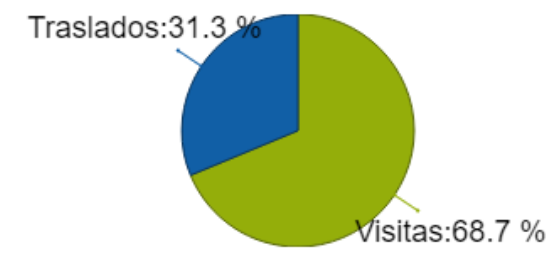

MASTRACK WEB – Reporte de visitas

Disponible en

Alias	Visitas	Duración de Visitas
-------	---------	---------------------

March Merida	28	04:17:39:07
--------------	----	-------------

Evento	Alias	Fecha inicial	Hora inicial	Fecha final	Hora final	Geocerca	Duración
Visita	March Merida	26/09/2017	08:04:40	26/09/2017	08:11:04	MERIDA	00:00:06:24
Visita	March Merida	26/09/2017	08:19:16	26/09/2017	08:47:52	CSI MATRIZ	00:00:28:36
Visita	March Merida	26/09/2017	08:53:28	26/09/2017	10:47:31	MERIDA	00:01:54:03
Visita	March Merida	26/09/2017	10:49:40	26/09/2017	11:11:25	CSI MATRIZ	00:00:21:45
Visita	March Merida	26/09/2017	11:27:31	26/09/2017	14:17:28	CSI MATRIZ	00:02:49:57
Visita	March Merida	26/09/2017	14:21:58	26/09/2017	16:30:35	MERIDA	00:02:08:37
Visita	March Merida	26/09/2017	16:33:56	26/09/2017	18:07:41	CSI MATRIZ	00:01:33:45
Visita	March Merida	26/09/2017	18:12:41	26/09/2017	18:27:44	MERIDA	00:00:15:03

Reporte de Visitas

Duración de eventos
Reordenar gráfica
Guardar gráficas como imagen

MASTRACK WEB – Reporte de kilometraje

Disponible en

Alias	Fecha	Día	Distancia (Km)	Turno (Km)	Fuera de turno (Km)
March Merida	26/09/2017	martes	70.8	67.59	3.21
March Merida	27/09/2017	miércoles	167.36	140.01	27.35
March Merida	28/09/2017	jueves	75.63	75.63	0
March Merida	29/09/2017	viernes	37.01	37.01	0