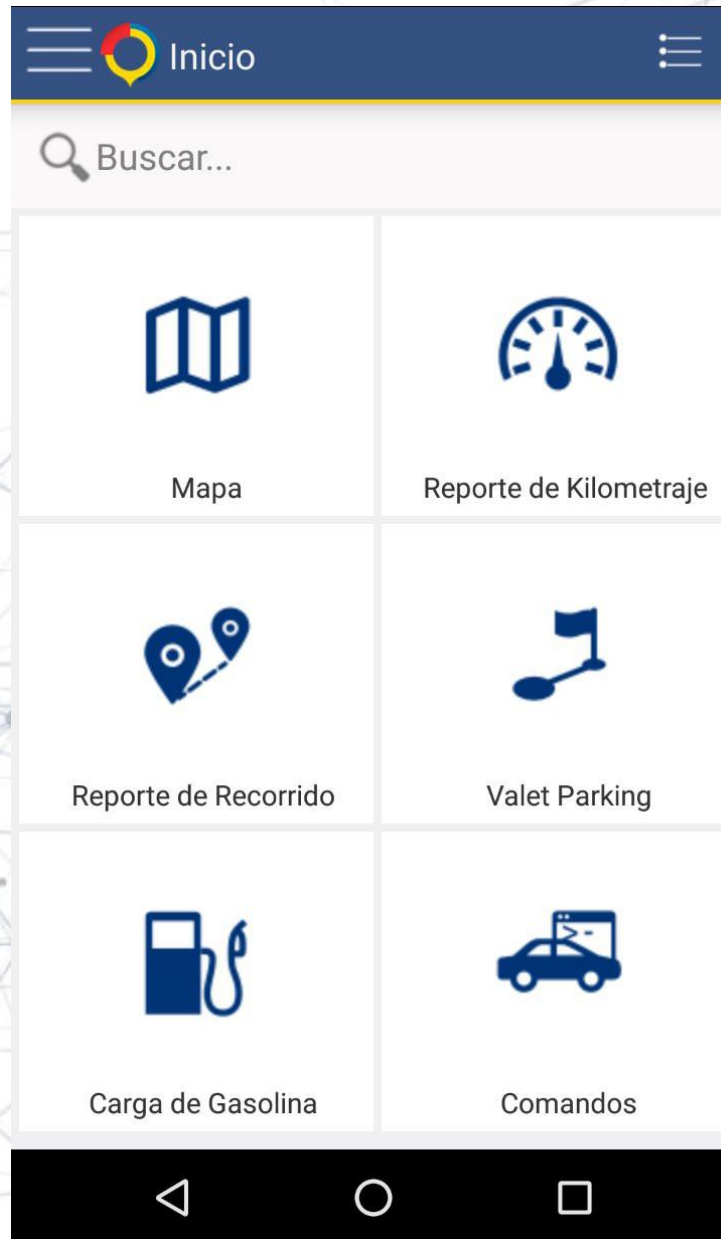

Localización al alcance de un dedo
Puedes observar en tiempo real la localización, la ruta y el recorrido de tus vehículos en un mapa.

Reportes concisos
Puedes revisar en un instante los reportes que más necesites al momento, y configurar notificaciones a correo electrónico.

Alerta de Valet
En un solo toque, crea una geocerca temporal y recibe avisos si tu vehículo sale de ésta.

Corte de motor
Activa y desactiva el corte de motor desde la aplicación.

CENTRO DE SOLUCIONES
INALÁMBRICAS

Inicio

mastrack

Disponible en

CENTRO DE SOLUCIONES
INALÁMBRICAS

Accesos Rápidos

mastrack

Disponible en

Comandos