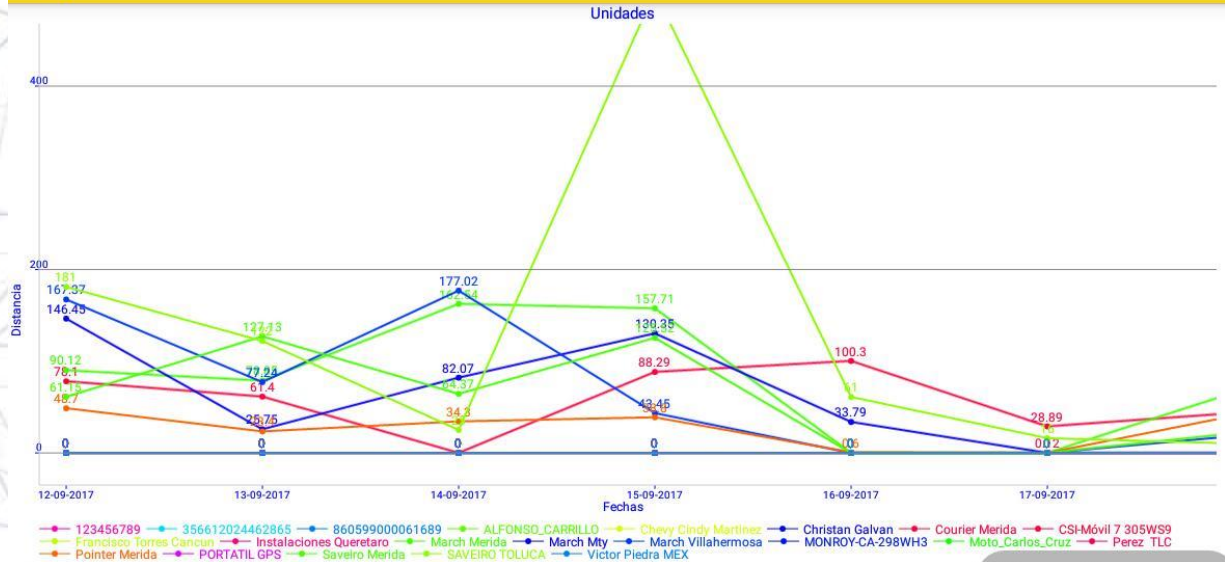

Mastrack MAPA

Google

Reporte de distancia

Reporte de Distancia **GRAFICAR**

123456789

Día: martes
Distancia: 0 Km
Fecha Inicio: 12/09/2017 00:00:00
Fecha Fin: 12/09/2017 23:59:59

Día: miércoles
Distancia: 0 Km
Fecha Inicio: 13/09/2017 00:00:00
Fecha Fin: 13/09/2017 23:59:59

Día: jueves
Distancia: 0 Km
Fecha Inicio: 14/09/2017 00:00:00
Fecha Fin: 14/09/2017 23:59:59

Día: viernes
Distancia: 0 Km
Fecha Inicio: 15/09/2017 00:00:00
Fecha Fin: 15/09/2017 23:59:59

Día: sábado

Gráfica de Distancia