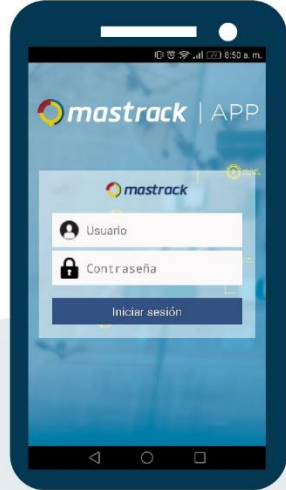

**CENTRO DE SOLUCIONES
INALÁMBRICAS**

Mastrack APP

mastrack-mastrace

La app móvil de Mastrack es una plataforma de localización vehicular, para dispositivos **Android e iOS**, que permite de manera remota, localizar e inmovilizar unidades, así como generar alertas y reportes por entradas y salidas a puntos de interés como geocerca y/o rutas.

Localización al alcance de un dedo
Puedes observar en tiempo real la localización, la ruta y el recorrido de tus vehículos en un mapa.

Reportes concisos
Puedes revisar en un instante los reportes que más necesites al momento, y configurar notificaciones a correo electrónico.