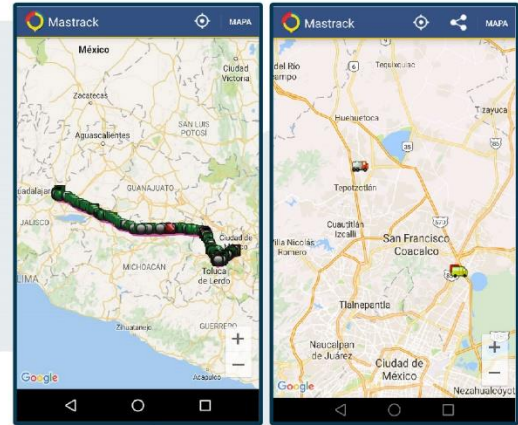

**CENTRO DE SOLUCIONES
INALÁMBRICAS**

Mastrack APP

mastrack-mastrace

La app móvil de Mastrack es una plataforma de localización vehicular, para dispositivos **Android e iOS**, que permite de manera remota, localizar e inmovilizar unidades, así como generar alertas y reportes por entradas y salidas a puntos de interés como geocerca y/o rutas.

Localización al alcance de un dedo
Puedes observar en tiempo real la localización, la ruta y el recorrido de tus vehículos en un mapa.

Reportes concisos
Puedes revisar en un instante los reportes que más necesites al momento, y configurar notificaciones a correo electrónico.

Alerta de Valet
En un solo toque, crea una geocerca temporal y recibe avisos si tu vehículo sale de ésta.

Corte de motor
Activa y desactiva el corte de motor desde la aplicación.

CENTRO DE SOLUCIONES
INALÁMBRICAS

Día: jueves
Distancia: 0 Km
Fecha Inicio: 14/09/2017 00:00:00
Fecha Fin: 14/09/2017 23:59:59

Día: viernes
Distancia: 0 Km
Fecha Inicio: 15/09/2017 00:00:00
Fecha Fin: 15/09/2017 23:59:59

Día: sábado

Gráfica de Distancia