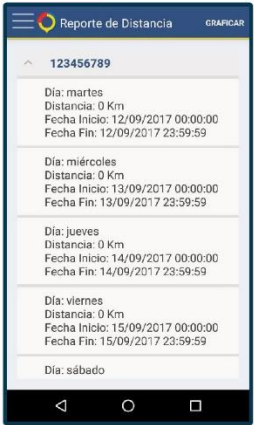

Corte de motor
Activa y desactiva el corte de motor desde la aplicación.